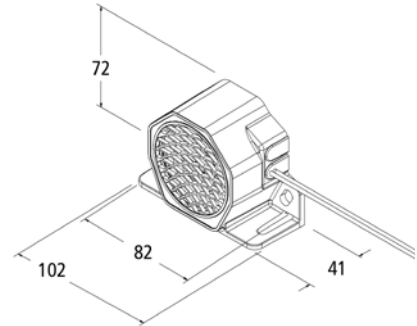

## 575 系列

安装方式灵活  
紧密式封装，延长产品寿命

	#	V	分贝	A	✂	⊙	🕒
<b>107</b> 分贝	<b>575</b>	12-24	107	1.3	■	SAE J994 B类 CE, e,	2年

## 600 系列

反向安装，可防尘防潮防震  
专为高要求应用而设计  
紧密式封装，延长产品寿命  
ECCOLIFE™：产品寿命与整车寿命一致

	#	V	分贝	A	✂	⊙	🕒
<b>82-107</b> <b>82-102</b>	<b>SA901</b>	12-24	82-107	0.3	■	CE, e,	ECCOLIFE™： 产品寿命与整车 寿命一致
	<b>SA931</b>	12-48	82-102	0.3			
	<b>SA980</b>	36-80	82-102	0.2			
<b>107</b> 分贝	-	<b>630</b>	12-36	107	1.7	SAE J994 B类 CE, e,	ECCOLIFE™： 产品寿命与整车 寿命一致
<b>97</b> 分贝	-	<b>610</b>	12-36	97	0.5	SAE J994 C类 CE, e,	ECCOLIFE™： 产品寿命与整车 寿命一致