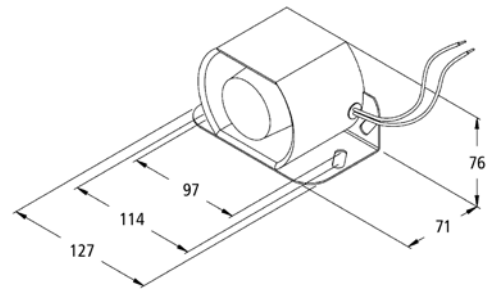

## 575 系列

安装方式灵活  
紧密式封装，延长产品寿命

	#	V	分贝	A	✂	⊙	🕒
<b>107</b> 分贝	<b>575</b>	12-24	107	1.3	■	SAE J994 B类 CE, e,	2年

## 600 系列

反向安装，可防尘防潮防震  
专为高要求应用而设计  
紧密式封装，延长产品寿命  
ECCOLIFE™：产品寿命与整车寿命一致

	#	V	分贝	A	✂	⊙	🕒
<b>82-107</b> <b>82-102</b>	<b>SA901</b>	12-24	82-107	0.3	■	CE, e,	ECCOLIFE™： 产品寿命与整车 寿命一致
	<b>SA931</b>	12-48	82-102	0.3			
	<b>SA980</b>	36-80	82-102	0.2			
<b>107</b> 分贝	-	<b>630</b>	12-36	107	1.7	SAE J994 B类 CE, e,	ECCOLIFE™： 产品寿命与整车 寿命一致
<b>97</b> 分贝	-	<b>610</b>	12-36	97	0.5	SAE J994 C类 CE, e,	ECCOLIFE™： 产品寿命与整车 寿命一致